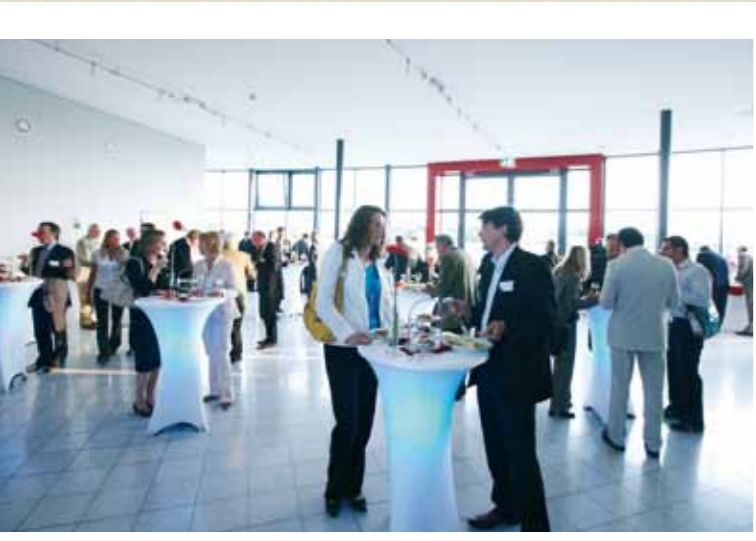

ADAC Fahrsicherheits-Zentrum

HANNOVER/LAATZEN

Mehr Action geht nicht. Erst Gas geben, dann mit Vollgas feiern. Begeistern Sie Gäste, Kunden und Freunde mit rasantem Fahrspaß und einer Ehrenrunde am köstlichen Buffet.

Kapazität: bis 250 Personen